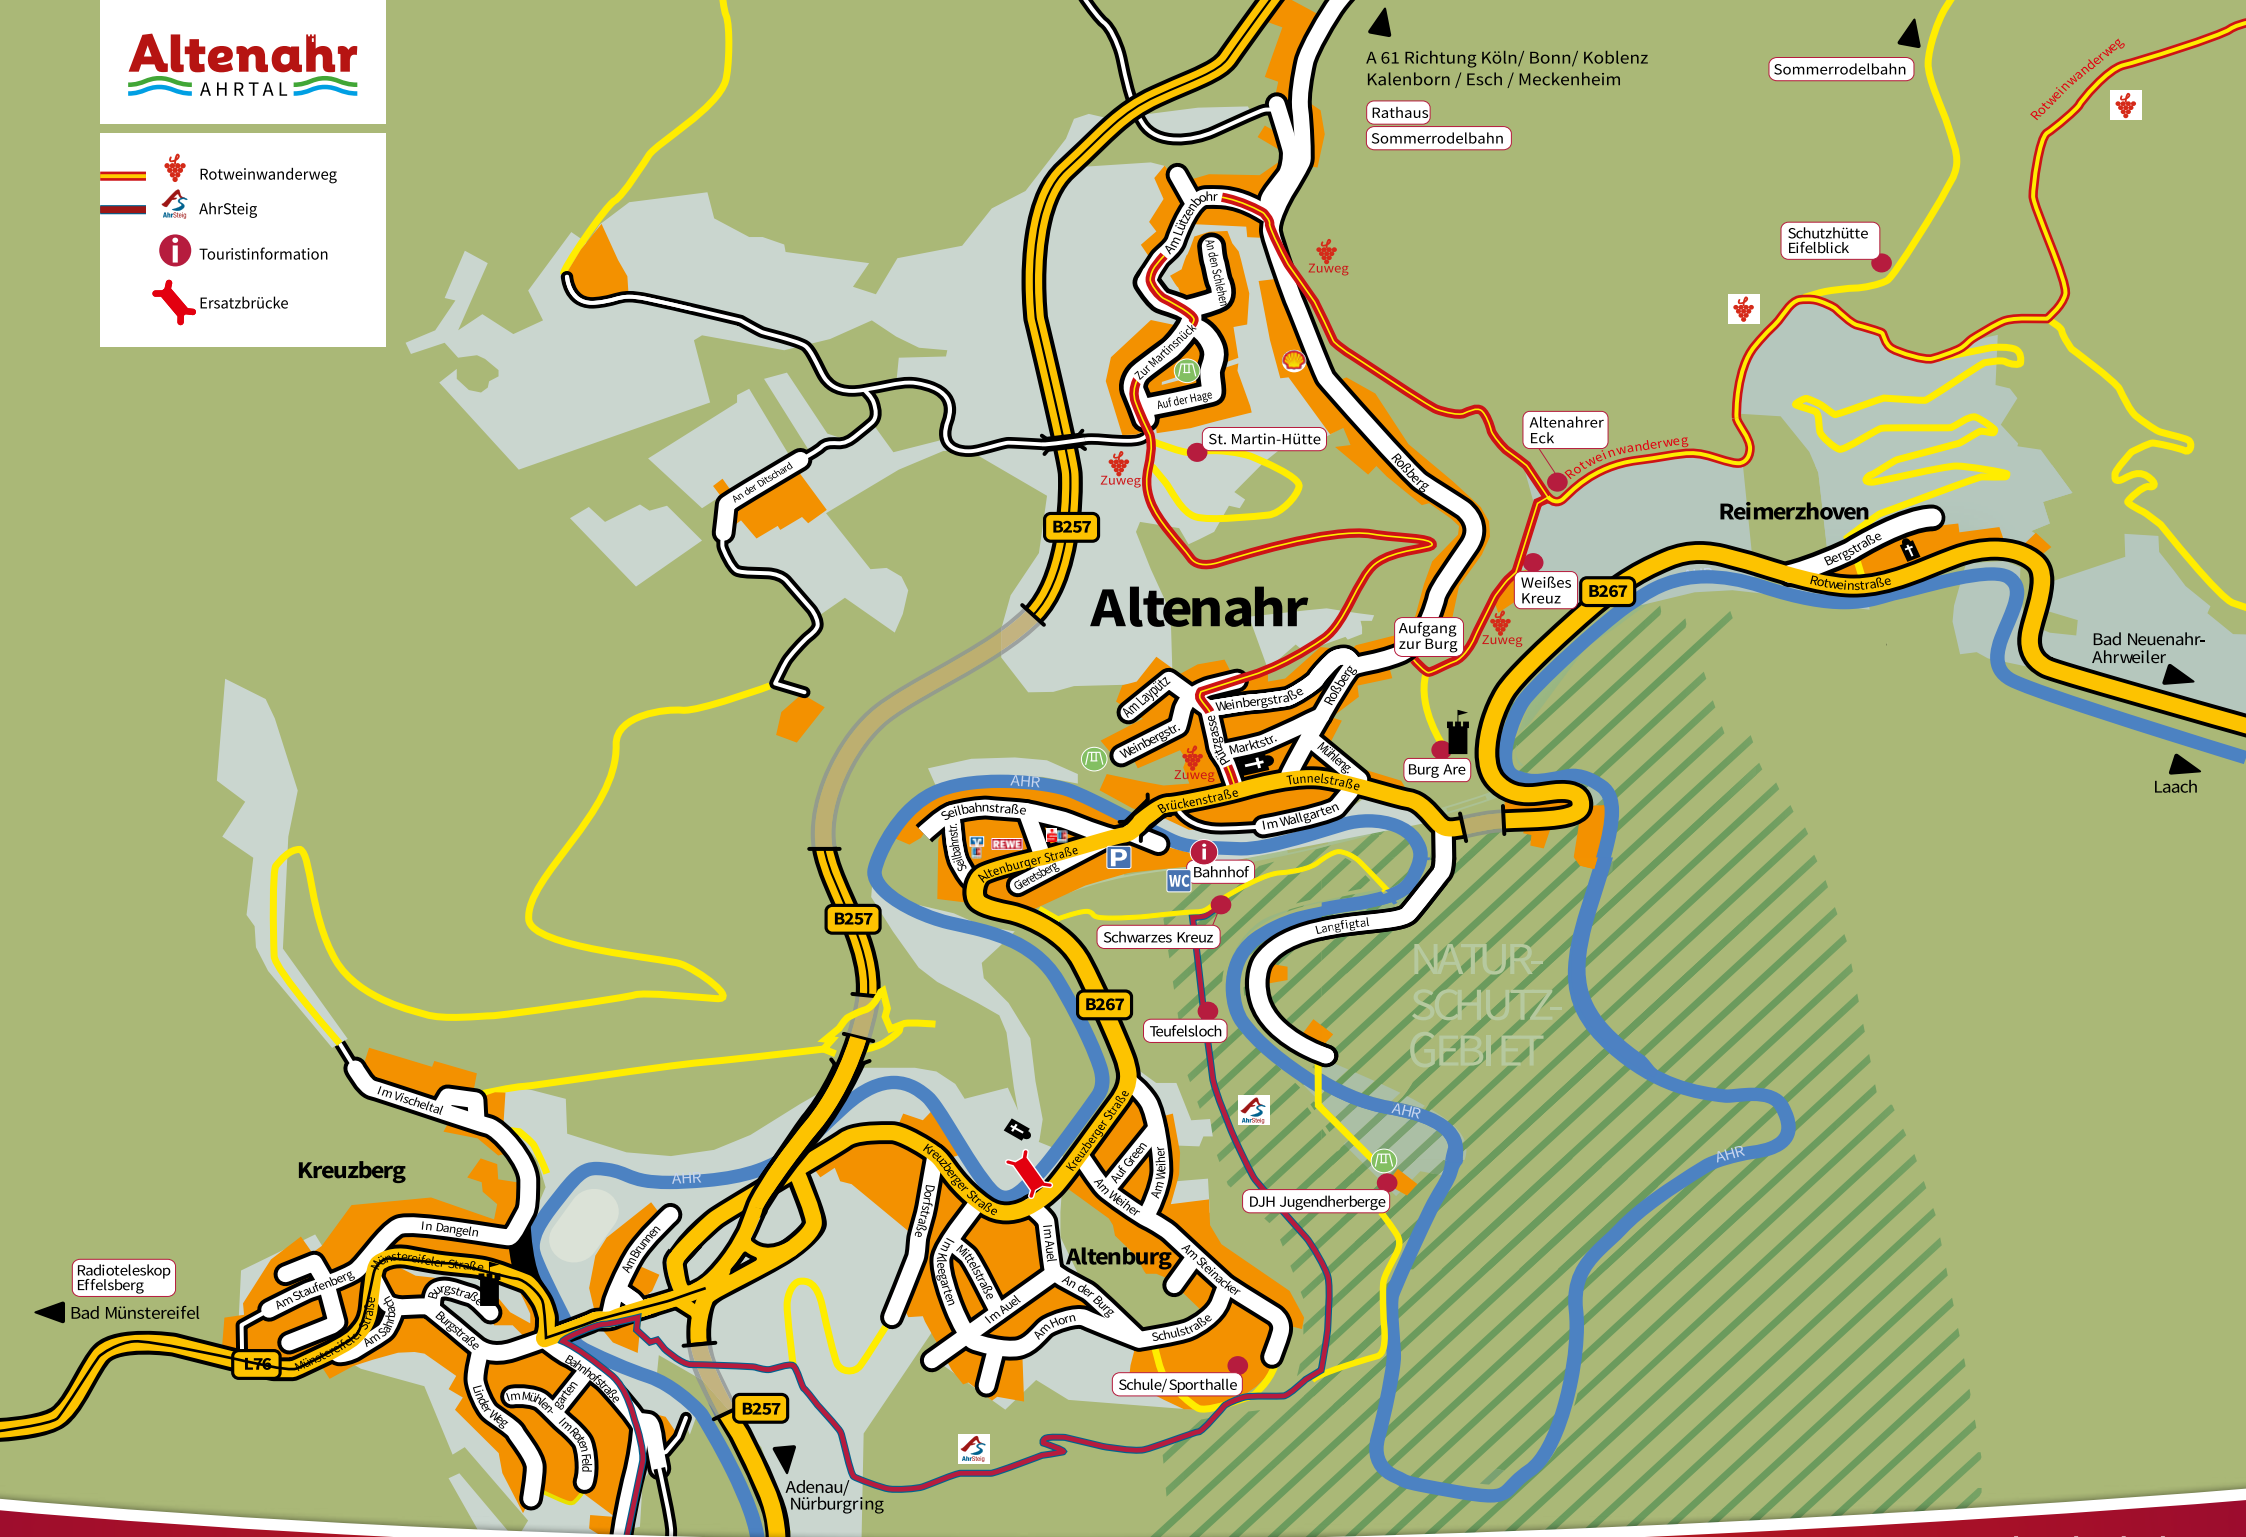

-  Rotweinwanderweg
-  AhrSteig
-  Touristinformation
-  Ersatzbrücke

A 61 Richtung Köln/ Bonn/ Koblenz
Kalborn / Esch / Meckenheim

Rathaus
Sommerrodelbahn

Sommerrodelbahn

Schutzhütte
Eifelblick

Altenahrer
Eck

Reimerzhoven

Altenahr

Bad Neuenahr-
Ahrweiler

Laach

NATUR-
SCHUTZ-
GEBIET

Kreuzberg

Radioteleskop
Effelsberg

Bad Münstereifel

Altenburg

Schule/ Sporthalle

Adenau/
Nürburgring