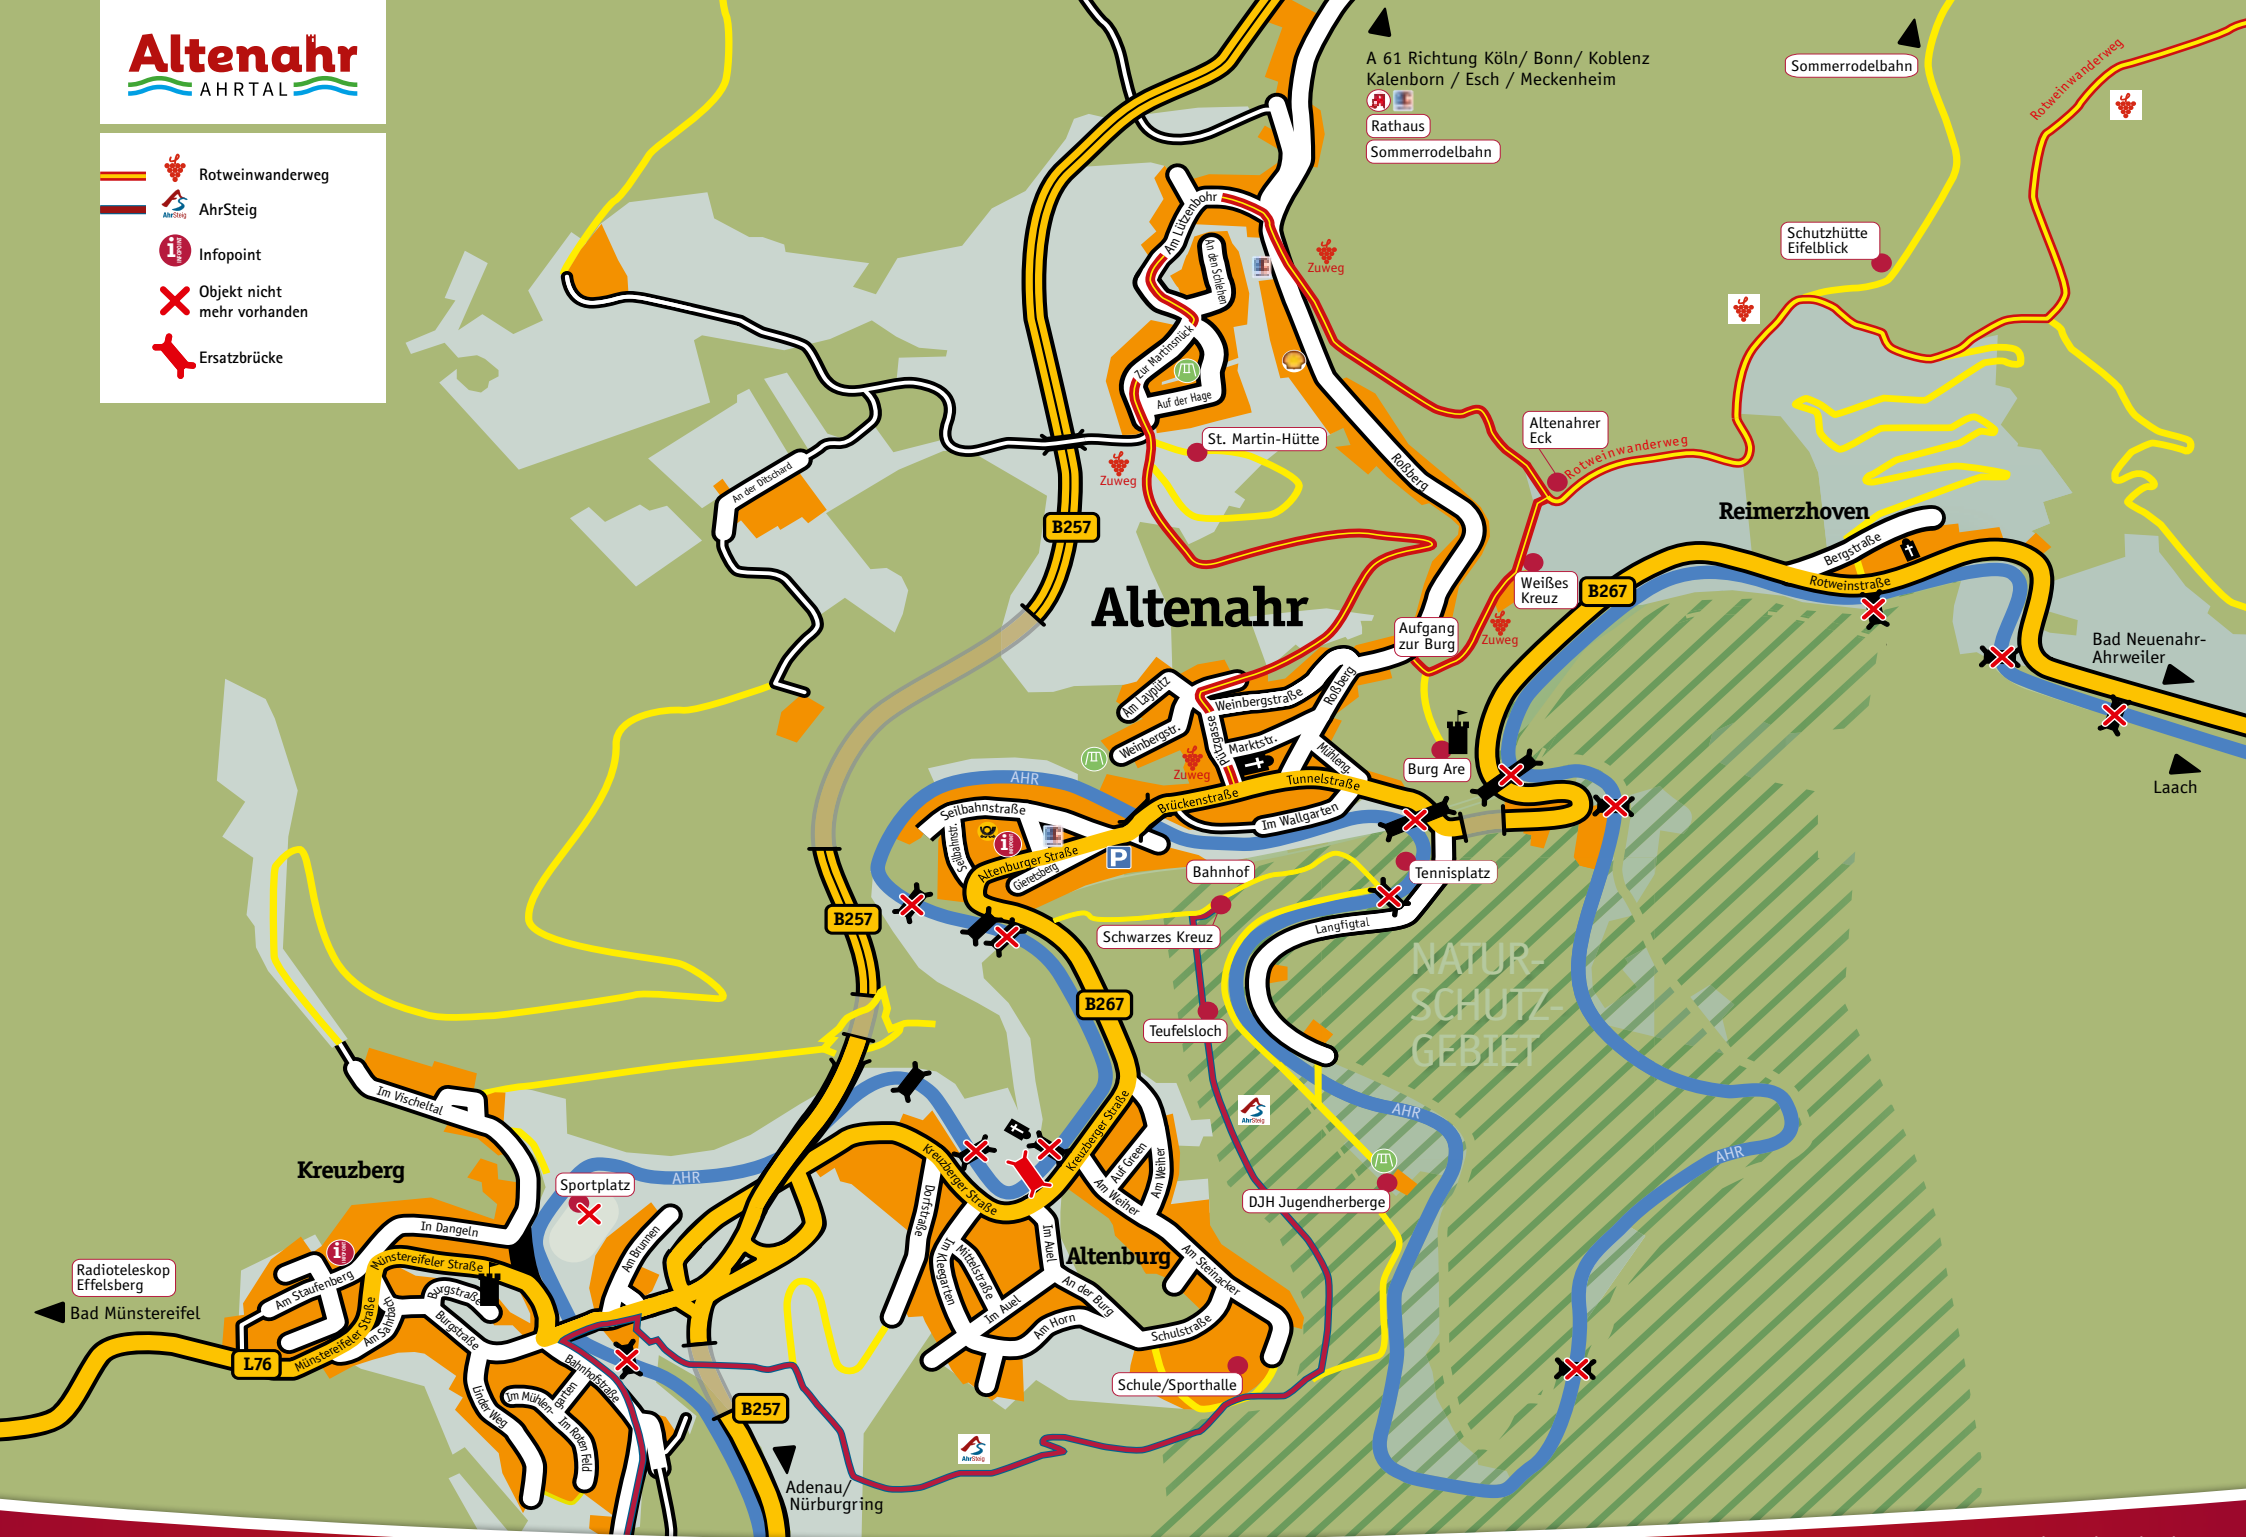

-  Rotweinwanderweg
-  AhrSteig
-  Infopoint
-  Objekt nicht mehr vorhanden
-  Ersatzbrücke

A 61 Richtung Köln/ Bonn/ Koblenz
Kalborn / Esch / Meckenheim

Rathaus
Sommerrodelbahn

Sommerrodelbahn

Schutzhütte
Eifelblick

Altenahr

Reimerzhoven

Bad Neuenahr-
Ahrweiler

Laach

NATUR-
SCHUTZ-
GEBIET

Kreuzberg

Altenburg

Radioteleskop
Effelsberg

L76

B257

Adenau/
Nürburgring